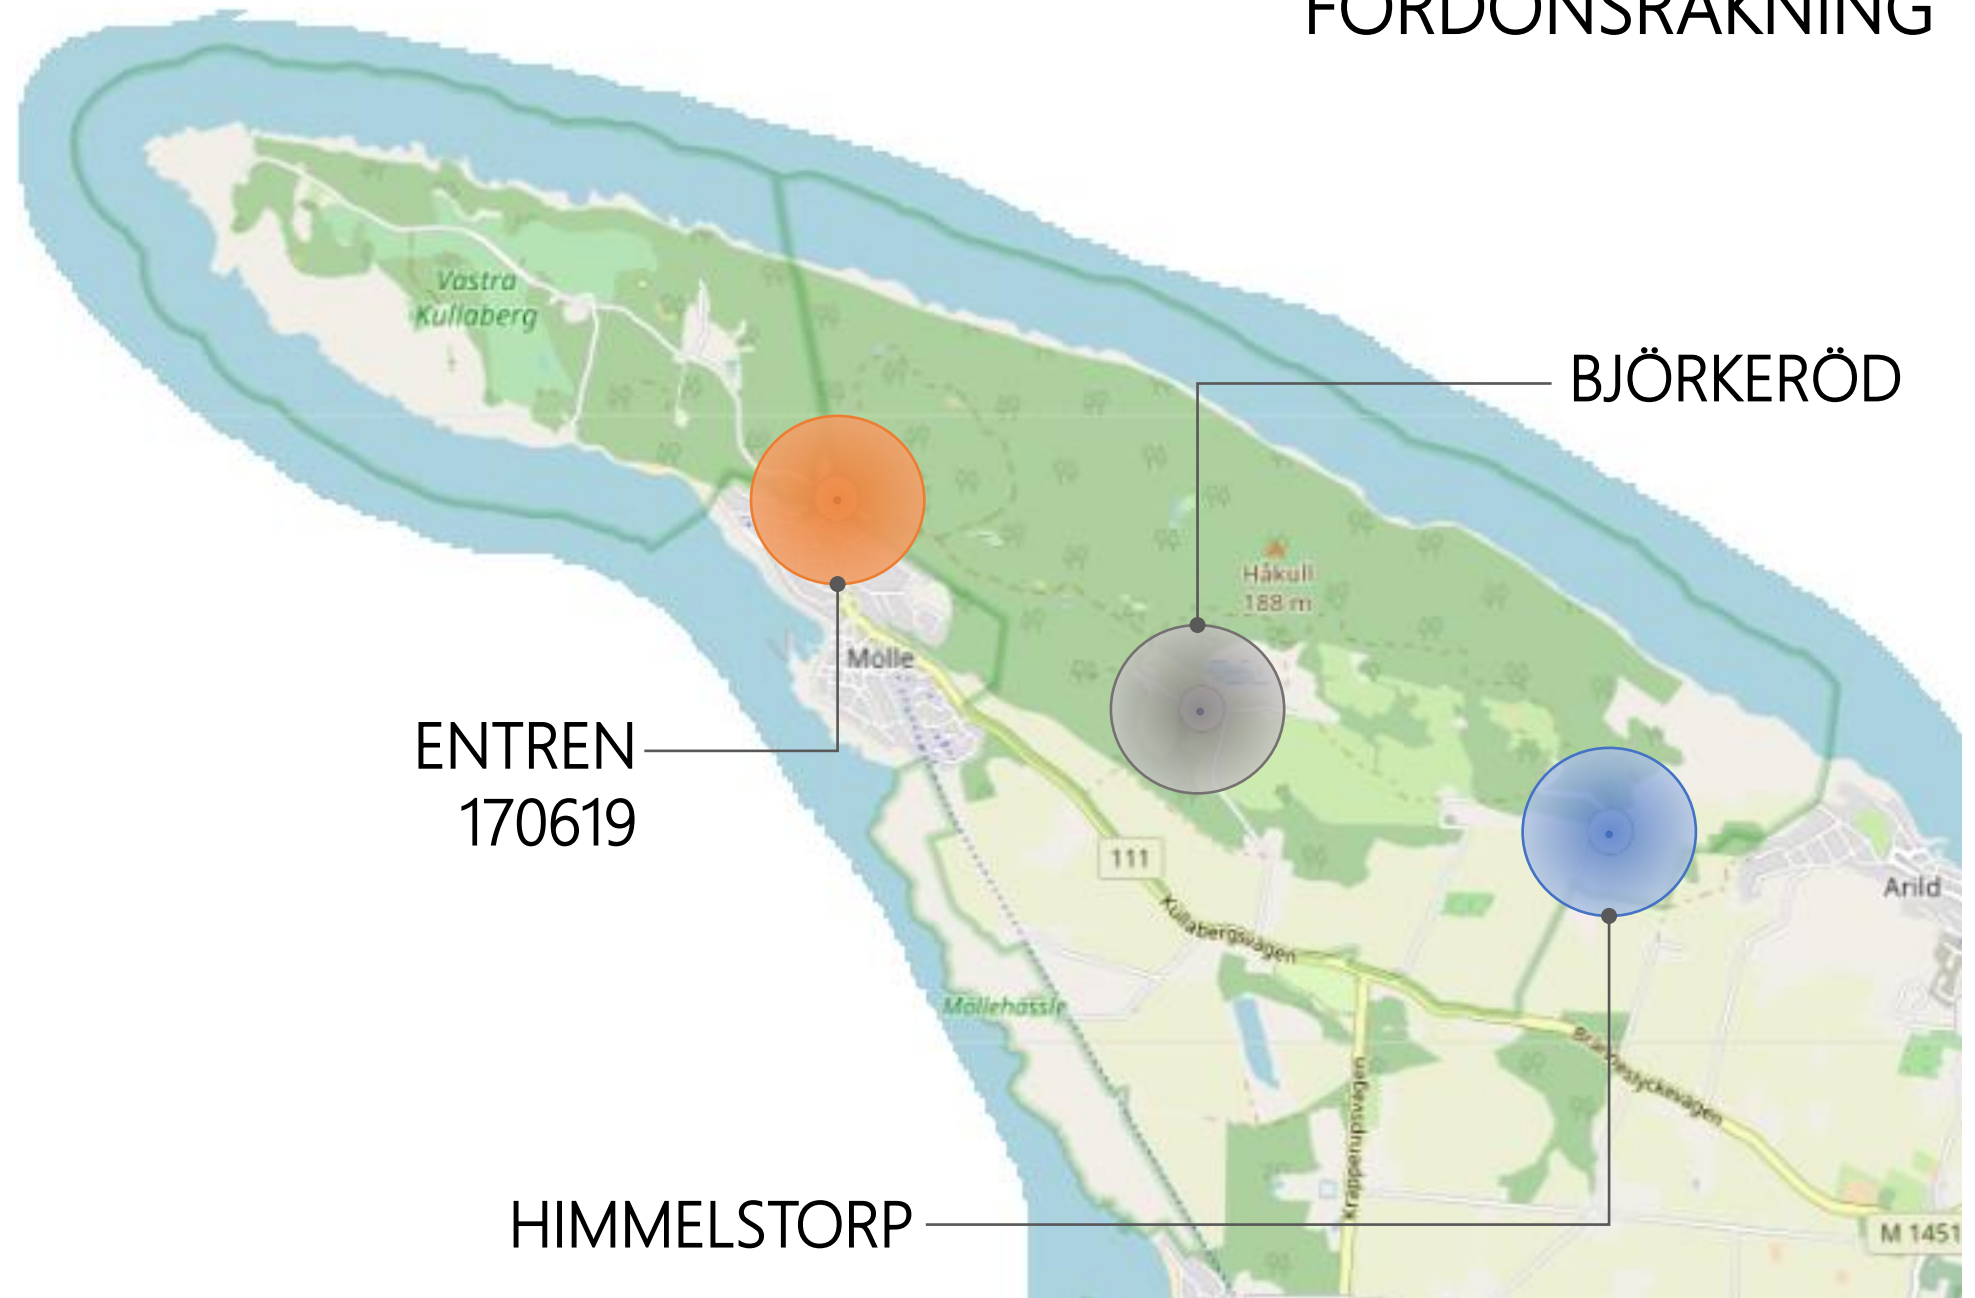

# VEHICLES IN KULLABERG 2019 – 2021 (JANUARY 1st – DECEMBER 31st) Visitors Distribution

2019

BJÖRKERÖD FORDONSRÄKNING

43.317

HIMMELSTORP FORDONSRÄKNING

57.882

ENTREN FORDONSRÄKNING  
170619

162.619

## FORDONSRÄKNING