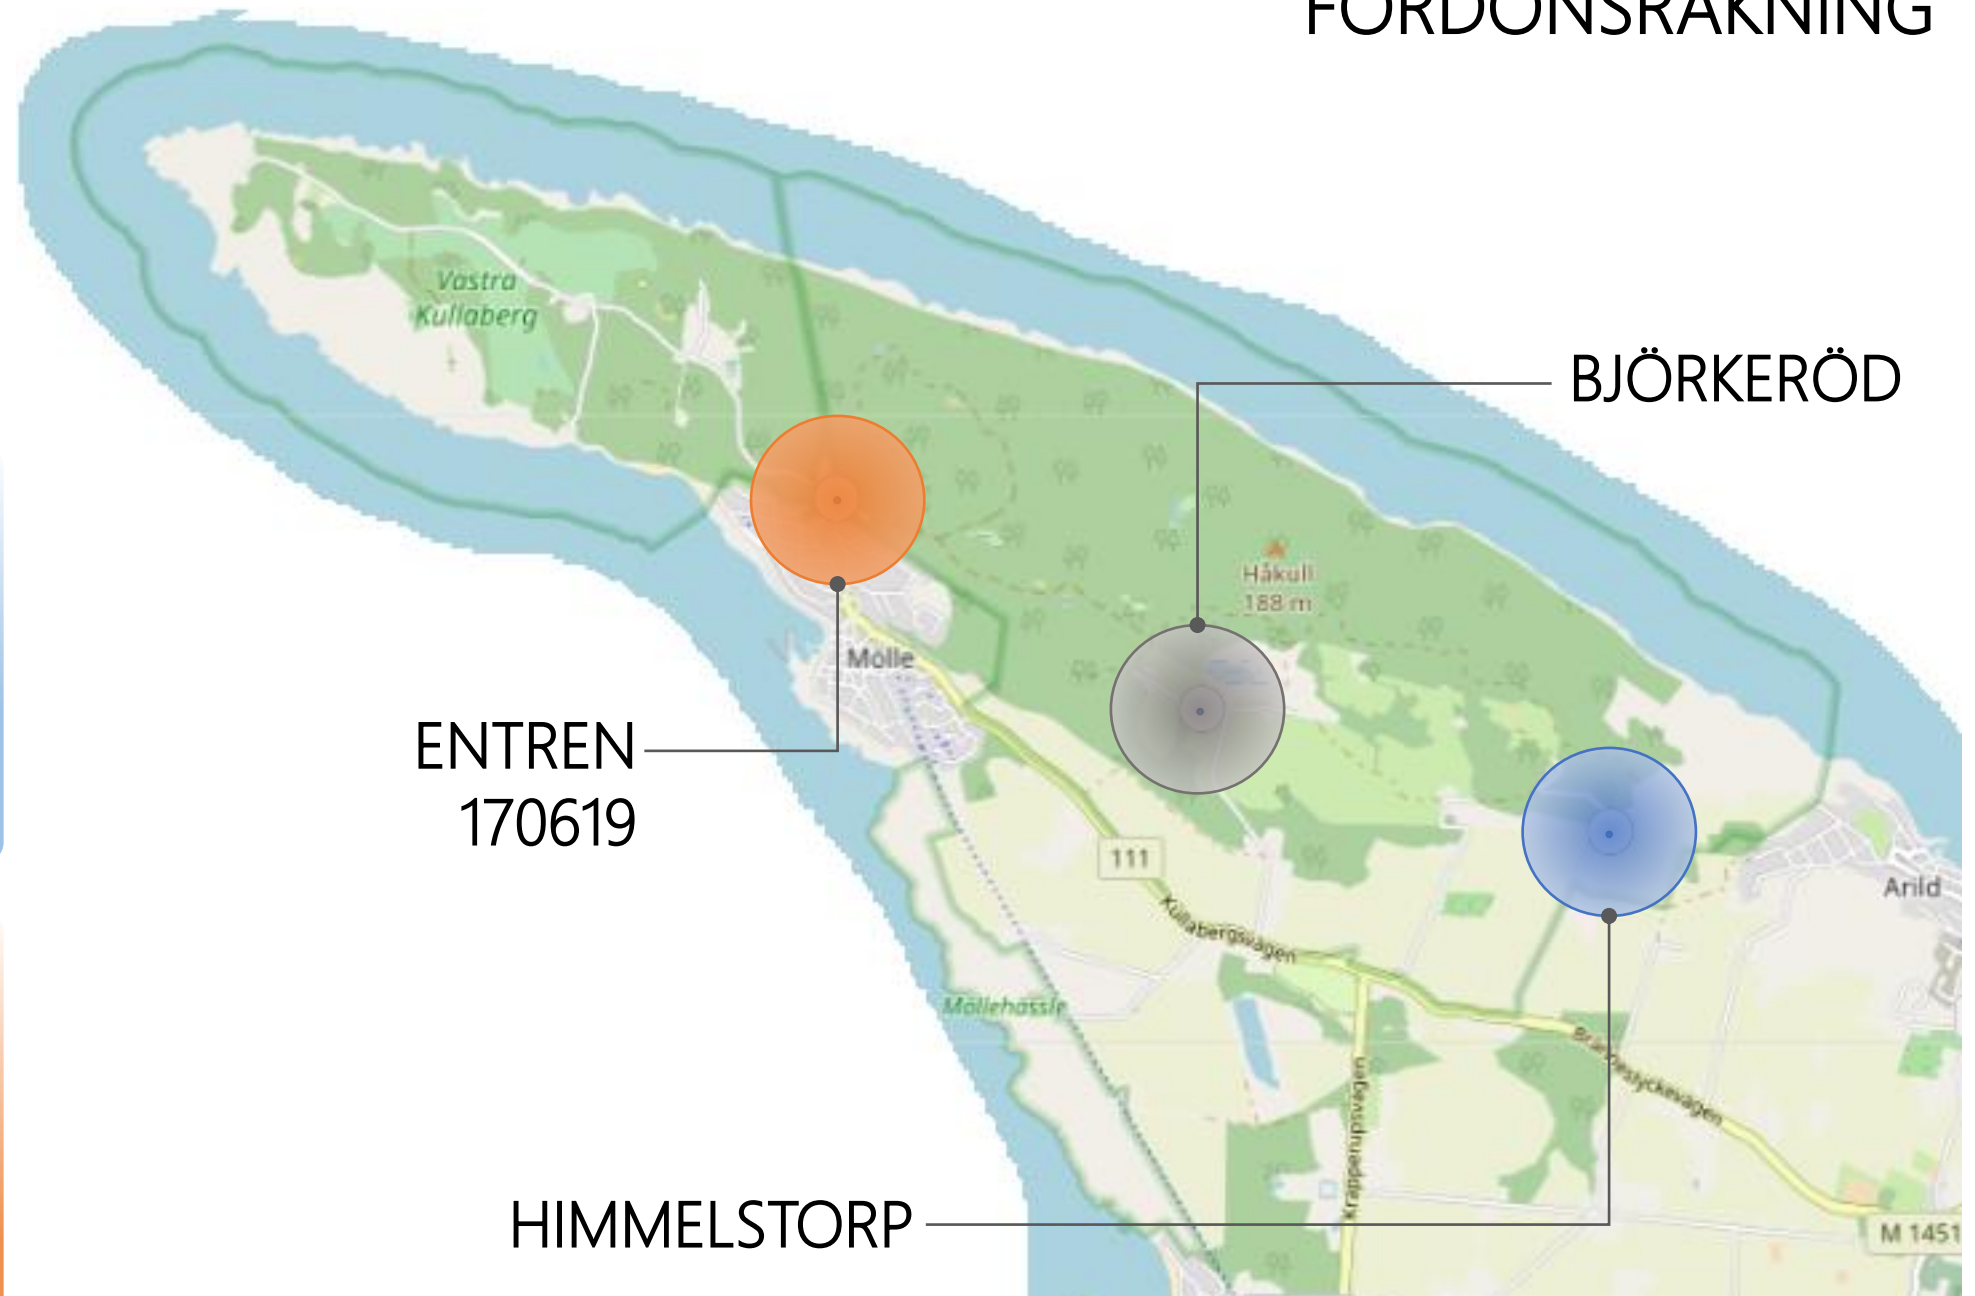

VEHICLES IN KULLABERG 2019 – 2021 (JANUARY 1st – DECEMBER 31st) Visitors Distribution

2020

BJÖRKERÖD FORDONSRÄKNING

57.032

+32%

HIMMELSTORP FORDONSRÄKNING

81.016

+40%

ENTREN FORDONSRÄKNING
170619

200.253

+23%

FORDONSRÄKNING